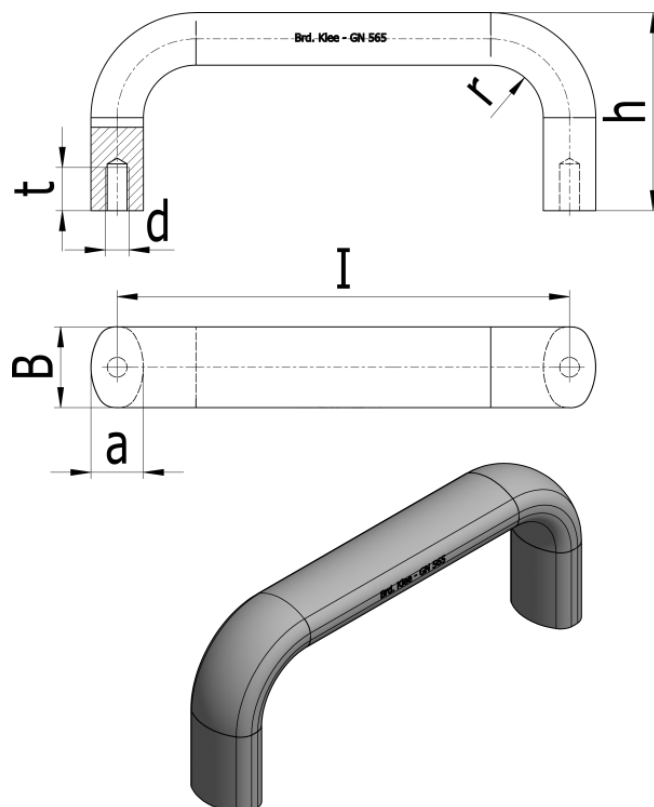

Varenummer: 2056526500SW

Beskrivelse: E+G Bøjlegreb GN 565-26-500-SW

Mål

a	= 17
b	= 26
d	= M8
h	= 57
l	= 500
r	= 17
t	= 12
Vægt i (g)	= 538